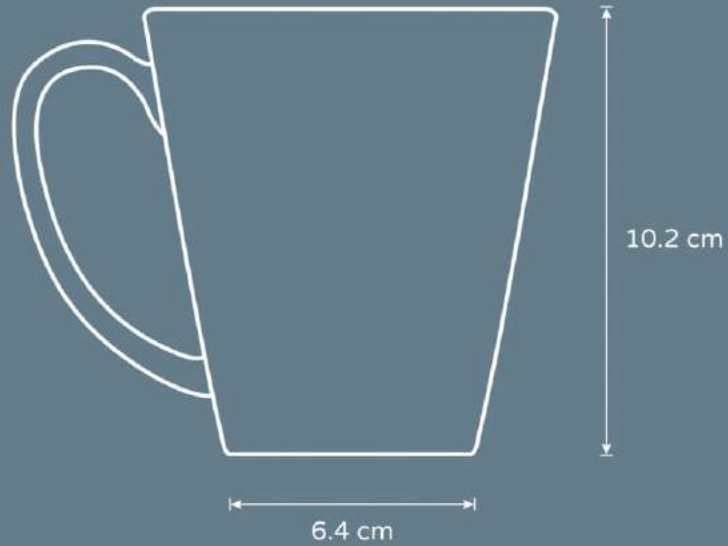

TAZA NEW YORK

Capacidad: 16 oz.
Caja de 36 pzas.
Pedido mínimo de 72 pzas.

Colores: Cobalto, Naval, Verde, Blanco
Consulte existencias.

TAZA CÓNICA

Capacidad: 12 oz.
Caja de 36 pzas.
Pedido mínimo de 72 pzas.