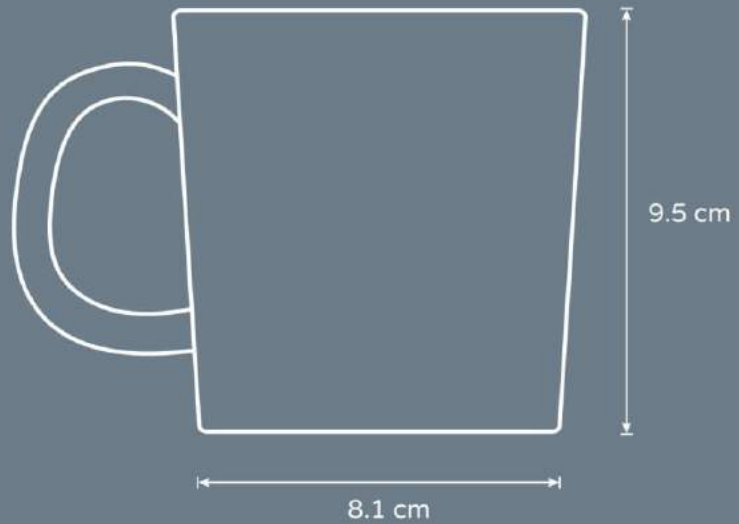

TAZA TRAPEZIO

Capacidad: 12 oz.
Caja de 36 pzas.
Pedido mínimo de 72 pzas.