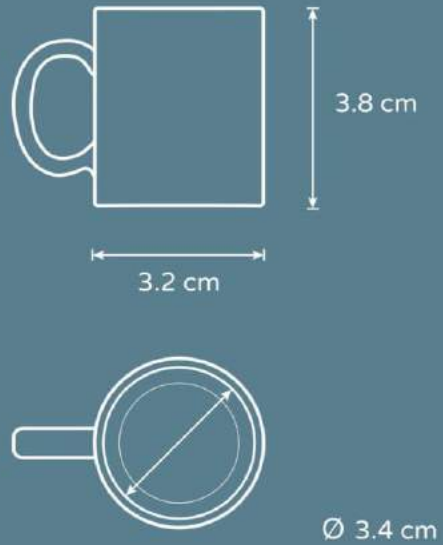

TAZA NEW YORK

Capacidad: 16 oz.
Caja de 36 pzas.
Pedido mínimo de 72 pzas.

Colores: Cobalto, Naval, Verde, Blanco
Consulte existencias.

TAZA CÓNICA

Capacidad: 12 oz.
Caja de 36 pzas.
Pedido mínimo de 72 pzas.

Colores: Negro, Cobalto, Rojo con Blanco
Consulte existencias.

TAZA PIV 2

Capacidad: 1.5 oz.
Caja de 288 pzas.
Pedido mínimo de 72 pzas.

Colores: Blanco, Azul

Consulte existencias.

TAZA DE CUCHARA CON TAPA

Capacidad: 12 oz.
Caja de 36 pzas.
Pedido mínimo de 72 pzas.

Colores: Naranja
Consulte existencias.

TAZA MÁGICA

Capacidad: 11 oz.
Caja de 36 pzas.
Pedido mínimo de 72 pzas.

Colores: negro
Consulte existencias.

TAZA DE CUCHARA

Capacidad: 12 oz.
Caja de 36 pzas.
Pedido mínimo de 72 pzas.

Colores: Negro con Blanco, Naranja con Blanco

Consulte existencias.

TAZA ESPRESSO

Capacidad: 2 oz.
Caja de 48 pzas. tazas / platos
Pedido mínimo de 72 pzas.