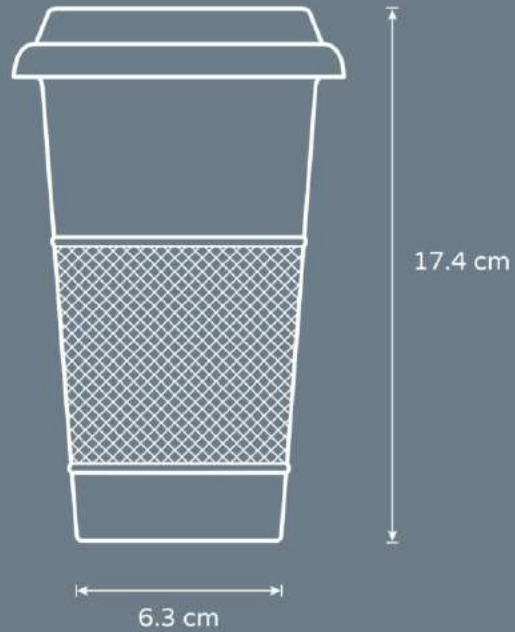

Colores: Blanco
Consulte existencias.

TAZA TRAPEZIO

Capacidad: 12 oz.
Caja de 36 pzas.
Pedido mínimo de 72 pzas.

Colores: Rosa, Verde
Consulte existencias.

TAZA BIG BOWL

Capacidad: 30 oz.
Caja de 24 pzas.
Pedido mínimo de 72 pzas.

Colores: Rosa
Consulte existencias.

TAZA BIG TAI

Capacidad: 30 oz.
Caja de 24 pzas.
Pedido mínimo de 72 pzas.

Colores: Morado y amarillo, rosa, azul y beige
Consulte existencias.

TUMBLER DOBLE PARED

Capacidad: 11 oz.
Caja de 24 pzas.
Pedido mínimo de 72 pzas.

Colores: Azul, Naranja, Negro, Rojo, Rosa, Verde Limón, Morado

Consulte existencias.

TUMBLER CON PROTECCIÓN

Capacidad: 16 oz.
Caja de 24 pzas.
Pedido mínimo de 72 pzas.

Colores: Azul, Naranja, Negro, Rojo, Rosa, Turquesa, Verde Limón, Verde
Consulte existencias.