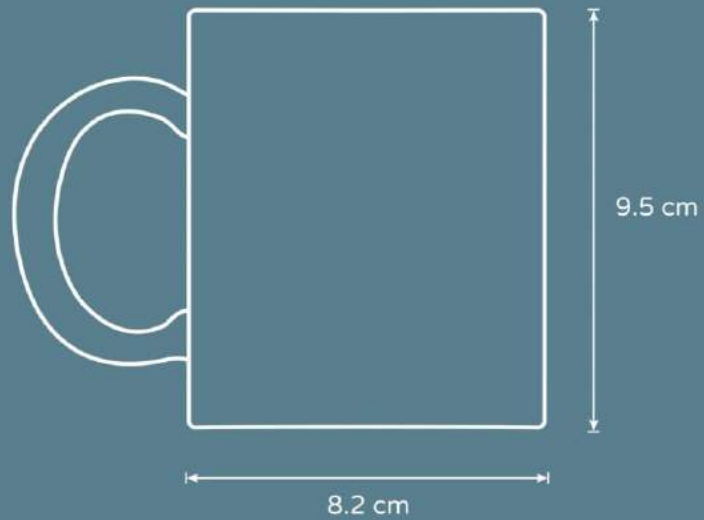

TAZA TAI BICOLOR

Capacidad: 11 oz.
Caja de 36 pzas.
Pedido mínimo de 72 pzas.