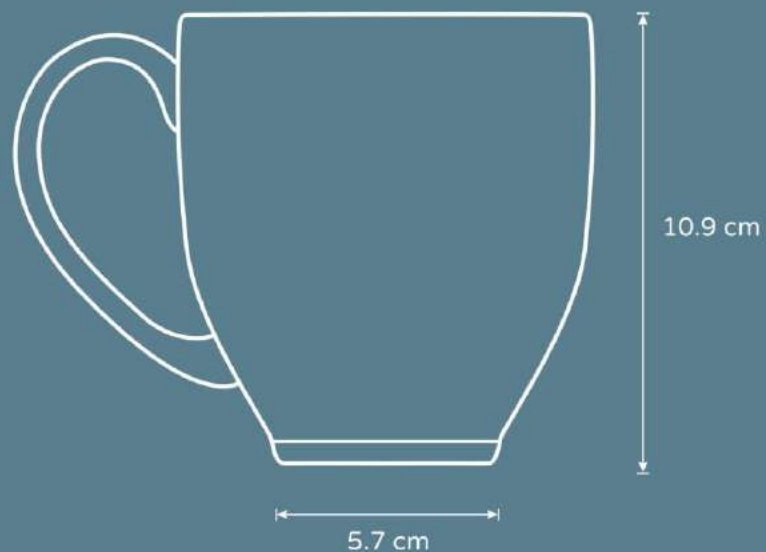

TAZA NEW YORK

Capacidad: 16 oz.
Caja de 36 pzas.
Pedido mínimo de 72 pzas.