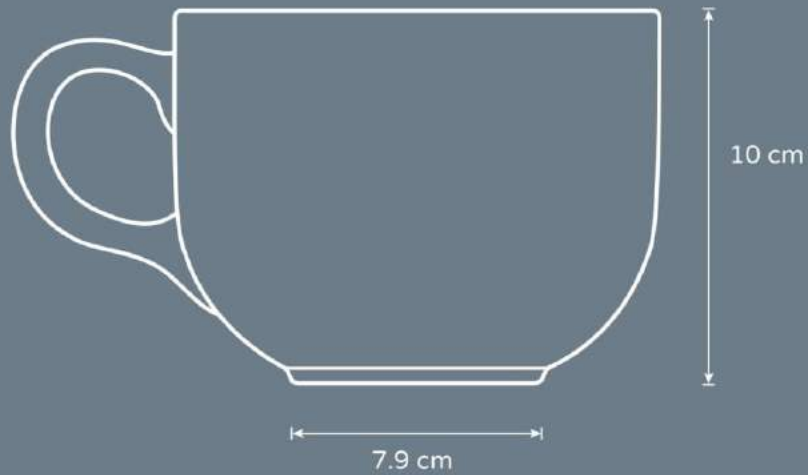

Colores: Blanco
Consulte existencias.

TAZA TRAPEZIO

Capacidad: 12 oz.
Caja de 36 pzas.
Pedido mínimo de 72 pzas.

Colores: Rosa, Verde
Consulte existencias.

TAZA BIG BOWL

Capacidad: 30 oz.
Caja de 24 pzas.
Pedido mínimo de 72 pzas.