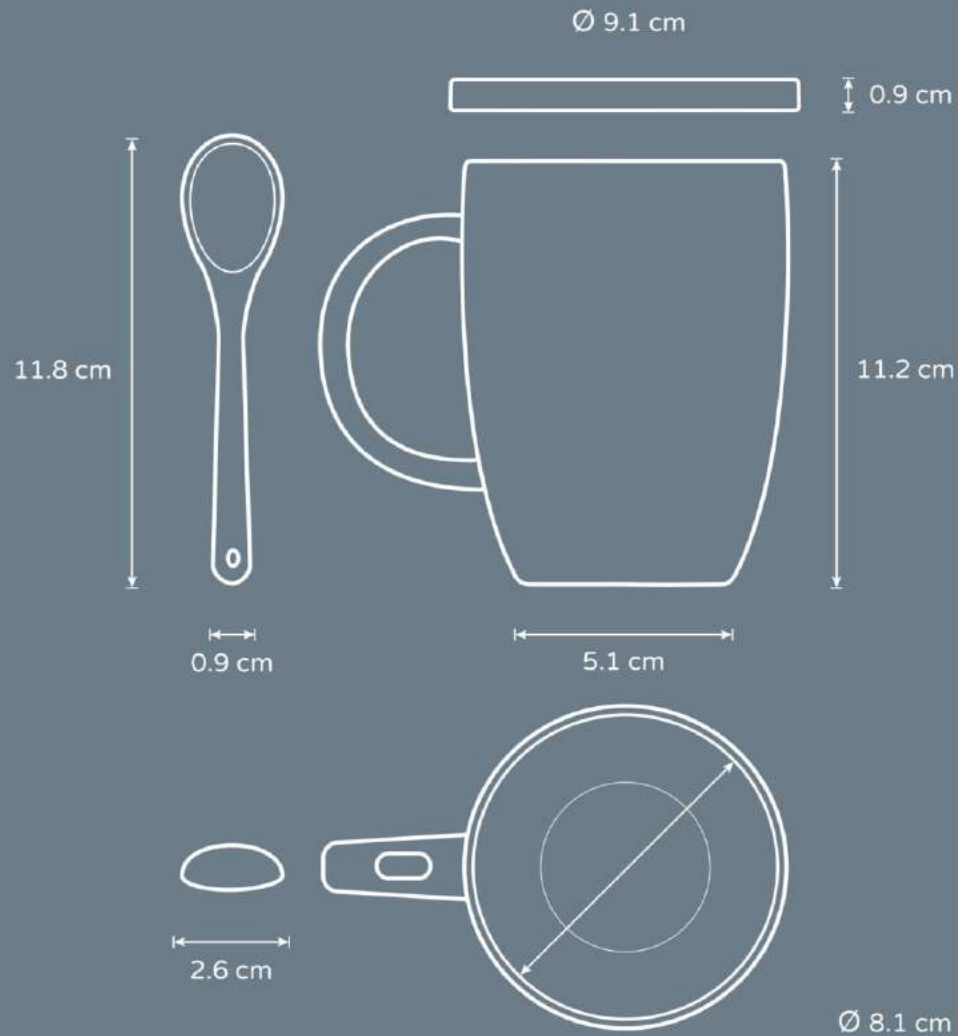

TAZA DE CUCHARA CON TAPA

Capacidad: 12 oz.
Caja de 36 pzas.
Pedido mínimo de 72 pzas.