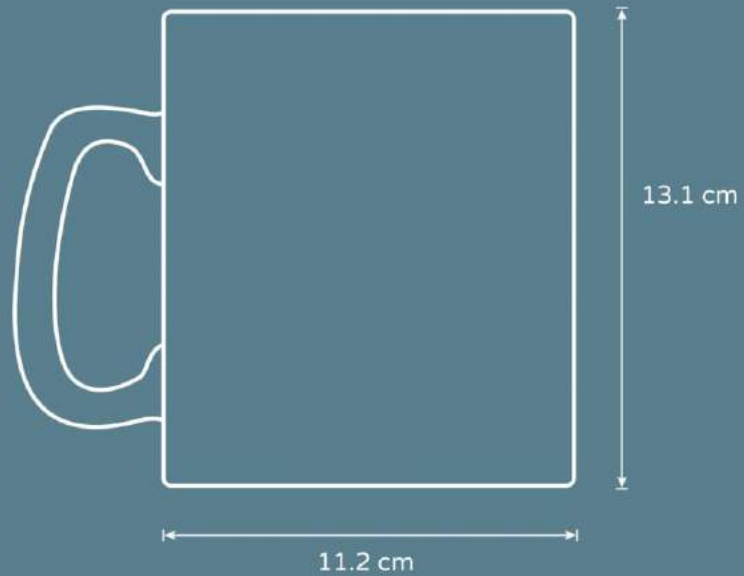

TAZA BIG TAI

Capacidad: 30 oz.
Caja de 24 pzas.
Pedido mínimo de 72 pzas.