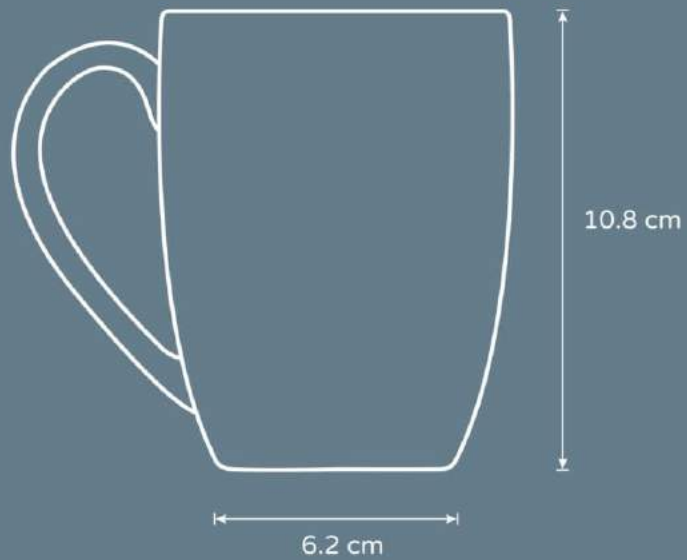

TAZA ÚNICA

Capacidad: 12 oz.
Caja de 36 pzas.
Pedido mínimo de 72 pzas.