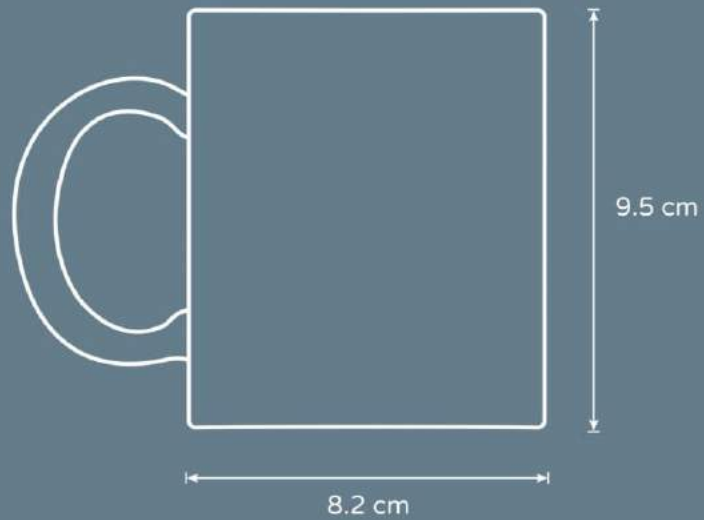

TAZA TAI

Capacidad: 11 oz.
Caja de 36 pzas.
Pedido mínimo de 72 pzas.