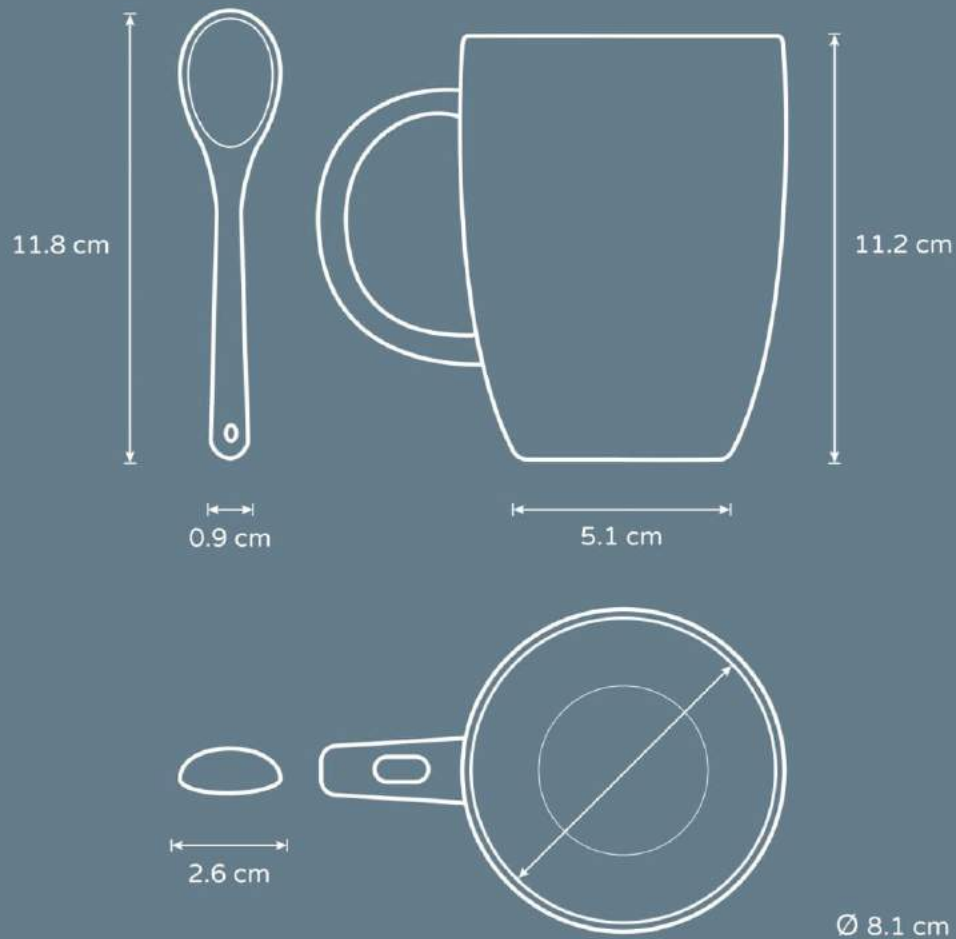

TAZA TACETA

Capacidad: 11 oz.
Caja de 36 pzas.
Pedido mínimo de 72 pzas.

Colores: Verde, Negro
Consulte existencias.

TAZA FUTURA

Capacidad: 11 oz.
Caja de 36 pzas.
Pedido mínimo de 72 pzas.

Colores: Rosa, Blanco, Verde, Amarillo, Negro, Cobalto, Azul Naval
Consulte existencias.

TAZA DE CUCHARA

Capacidad: 12 oz.
Caja de 36 pzas.
Pedido mínimo de 72 pzas.

Colores: Negro con Blanco, Naranja con Blanco

Consulte existencias.

TAZA ESPRESSO

Capacidad: 2 oz.
Caja de 48 pzas. tazas / platos
Pedido mínimo de 72 pzas.