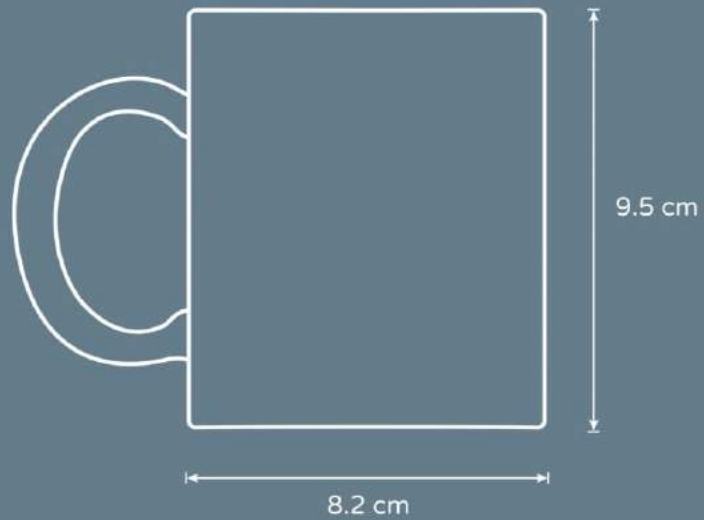

TAZA MÁGICA

Capacidad: 11 oz.
Caja de 36 pzas.
Pedido mínimo de 72 pzas.