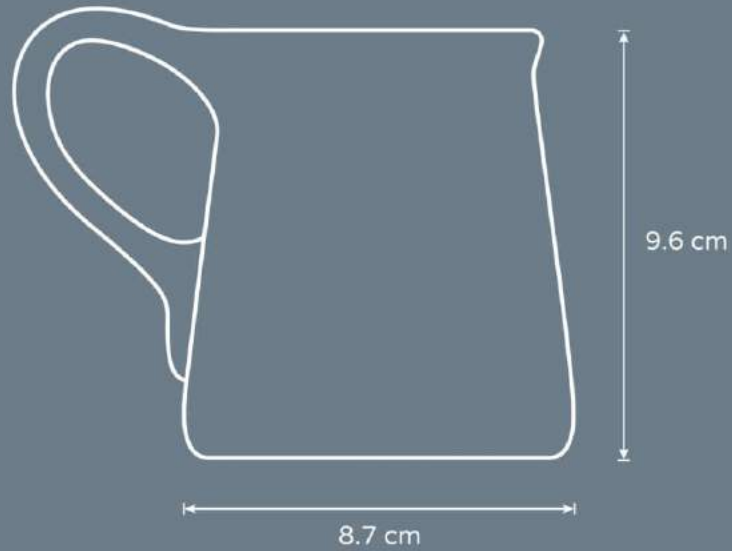

TAZA TACETA

Capacidad: 11 oz.
Caja de 36 pzas.
Pedido mínimo de 72 pzas.

Colores: Verde, Negro
Consulte existencias.

TAZA FUTURA

Capacidad: 11 oz.
Caja de 36 pzas.
Pedido mínimo de 72 pzas.

Colores: Rosa, Blanco, Verde, Amarillo, Negro, Cobalto, Azul Naval
Consulte existencias.