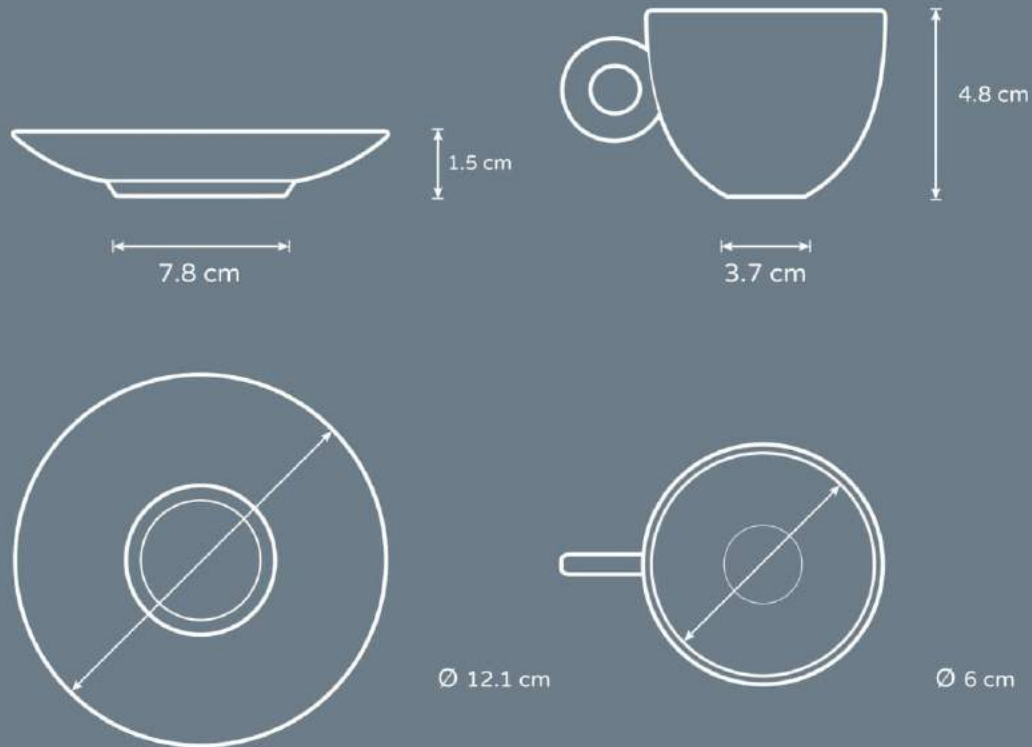

TAZA DE CUCHARA

Capacidad: 12 oz.
Caja de 36 pzas.
Pedido mínimo de 72 pzas.

Colores: Negro con Blanco, Naranja con Blanco

Consulte existencias.

TAZA ESPRESSO

Capacidad: 2 oz.
Caja de 48 pzas. tazas / platos
Pedido mínimo de 72 pzas.